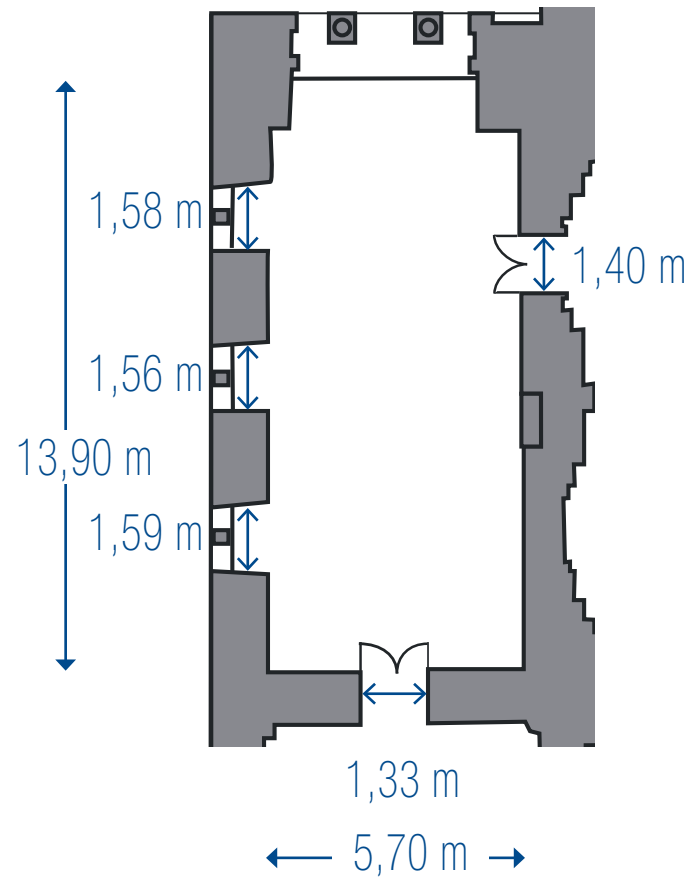

Prälatensaal

 Raummaß | *room measure*: 81,00 m² |  Raumhöhe | *room height*: 4,50 m |  Tür | *Door* |  Fenster | *Window*